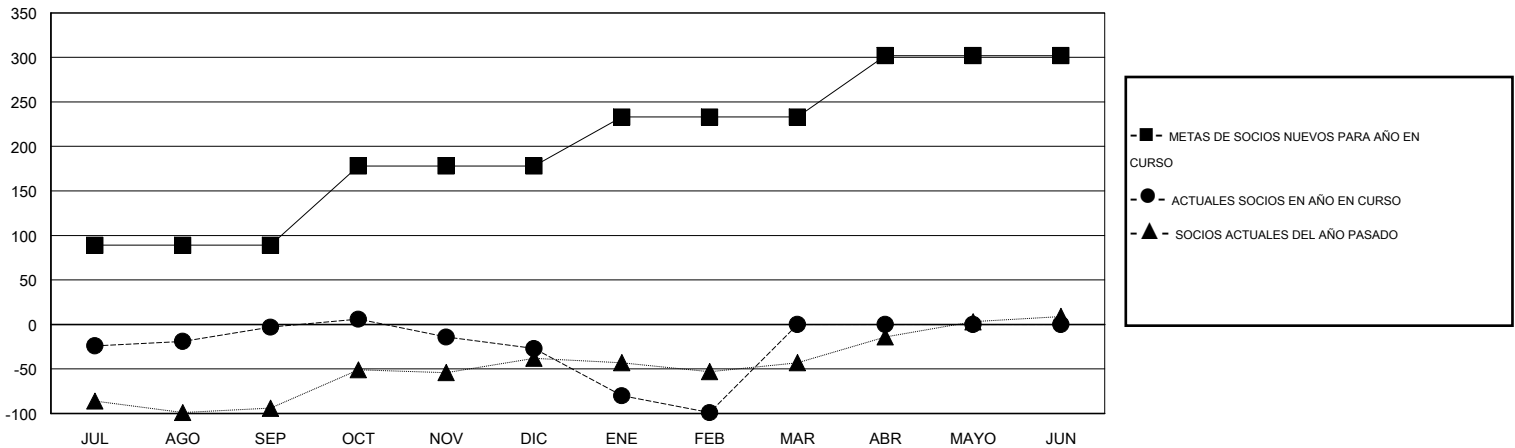

MONTHLY MEMBERSHIP PROGRESS REPORT

District M 1

Results as of: 2/28/2015

GMT: Pedro Marrello

UBICACIÓN PARAGUAY

GMT DE AE 3

Clubes					socios				
RESULTADOS DE 2014-2015					RESULTADOS DE 2014-2015				
TRIMESTRE	META DE CLUBES NUEVOS	NUEVOS CLUBES	CLUBES DADOS DE BAJA	GANANCIA/PÉRDIDA NETA	TRIMESTRE	META DE SOCIOS NUEVOS	SOCIOS FUNDADORES Y NUEVOS SOCIOS AÑADIDOS	SOCIOS DADOS DE BAJA	GANANCIA/PÉRDIDA NETA
JUL/AGO/SEP	1	0	0	0	JUL/AGO/SEP	89	50	53	-3
OCT/NOV/DIC	1	0	0	0	OCT/NOV/DIC	89	53	77	-24
ENE/FEB/MAR	1	1	0	1	ENE/FEB/MAR	55	22	94	-72
ABR/MAYO/JUN	1	0	0	0	ABR/MAYO/JUN	69	0	0	0

METAS Y CIFRA ACUMULATIVA DE CLUBES NUEVOS

METAS Y CIFRA ACUMULATIVA DE SOCIOS

CLUBES DADOS DE BAJA: 0	19 CLUBS OF 41 AÑADIERON 1 O MÁS SOCIOS NUEVOS	<u>DISTRIBUCIÓN POR SEXO</u>
		MASCULINO 687 (53.13%)
		FEMENINO 606 (46.87%)
<u>SOCIOS DADOS DE BAJA</u>	CLIC AQUÍ PARA DATOS DE SALUD DE CLUB	SOCIOS EN UNIDAD FAMILIAR 412
FALLECIDOS 4		CABEZA DE FAMILIA 172
CLUB CANCELADO 0		NO ES CABEZA DE FAMILIA 240
OTRO 220		
TOTAL 224		