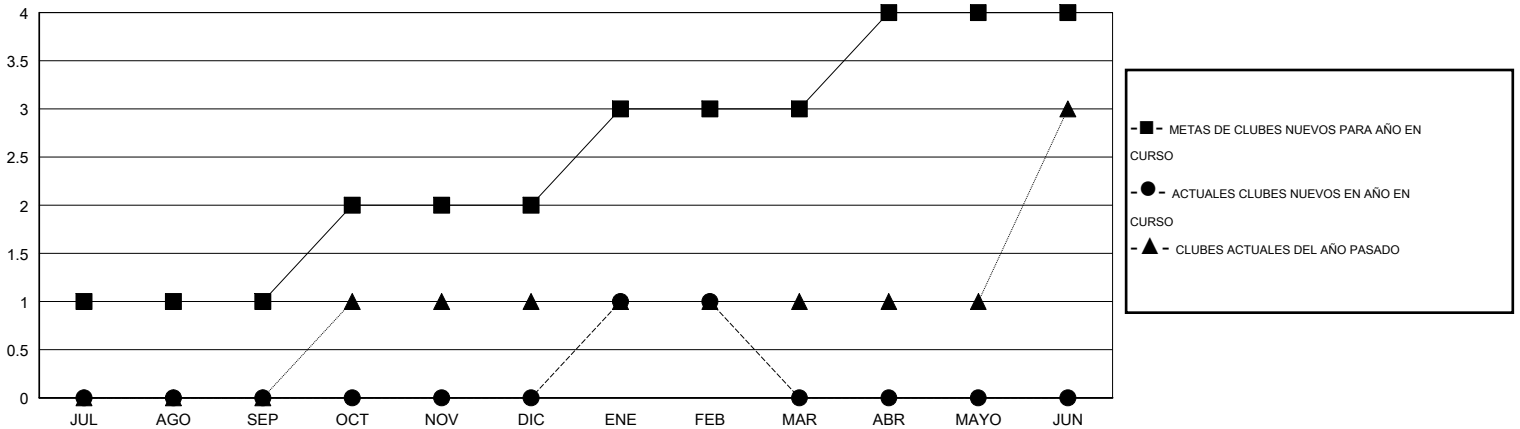

MONTHLY MEMBERSHIP PROGRESS REPORT

District M 1

Results as of: 2/28/2015

GMT: Pedro Marrello

UBICACIÓN PARAGUAY

GMT DE AE 3

Clubes					socios				
RESULTADOS DE 2014-2015					RESULTADOS DE 2014-2015				
TRIMESTRE	META DE CLUBES NUEVOS	NUEVOS CLUBES	CLUBES DADOS DE BAJA	GANANCIA/PÉRDIDA NETA	TRIMESTRE	META DE SOCIOS NUEVOS	SOCIOS FUNDADORES Y NUEVOS SOCIOS AÑADIDOS	SOCIOS DADOS DE BAJA	GANANCIA/PÉRDIDA NETA
JUL/AGO/SEP	1	0	0	0	JUL/AGO/SEP	89	50	53	-3
OCT/NOV/DIC	1	0	0	0	OCT/NOV/DIC	89	53	77	-24
ENE/FEB/MAR	1	1	0	1	ENE/FEB/MAR	55	22	94	-72
ABR/MAYO/JUN	1	0	0	0	ABR/MAYO/JUN	69	0	0	0

METAS Y CIFRA ACUMULATIVA DE CLUBES NUEVOS

METAS Y CIFRA ACUMULATIVA DE SOCIOS

CLUBES DADOS DE BAJA: 0	19 CLUBS OF 41 AÑADIERON 1 O MÁS SOCIOS NUEVOS	<u>DISTRIBUCIÓN POR SEXO</u>
		MASCULINO 687 (53.13%)
		FEMENINO 606 (46.87%)
<u>SOCIOS DADOS DE BAJA</u>	CLIC AQUÍ PARA DATOS DE SALUD DE CLUB	SOCIOS EN UNIDAD FAMILIAR 412
FALLECIDOS 4		CABEZA DE FAMILIA 172
CLUB CANCELADO 0		NO ES CABEZA DE FAMILIA 240
OTRO 220		
TOTAL 224		